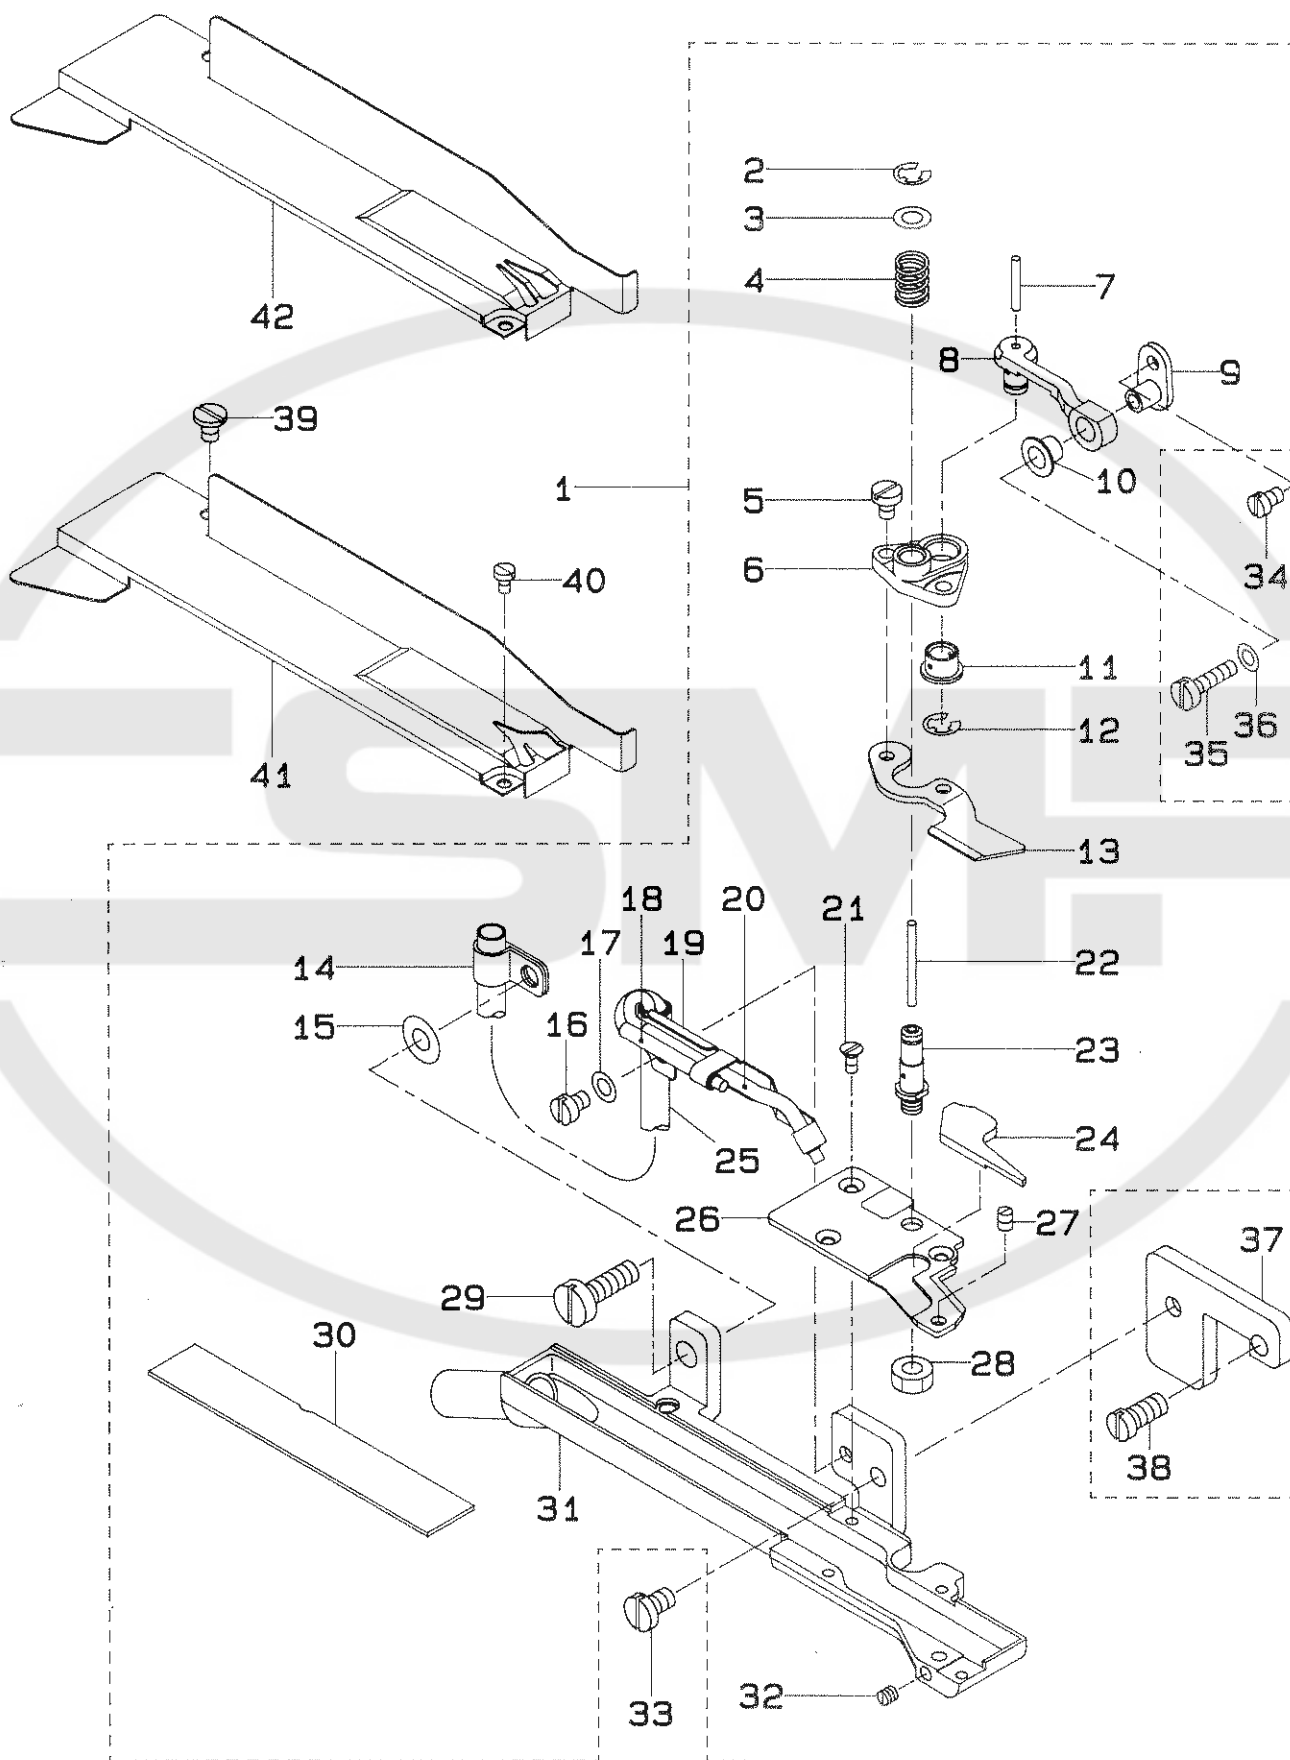

# PARTS LIST

---

19574201  
No.0471-02

Pneumatic Flat Cutter  
エア式フラットカッター  
T035

REF.NO.	NOTE	PART NO.	DESCRIPTION	ヒ	ン	メ	イ	AMT.
1		MAT-035030B0	KNIFE PLATE ASM.	メスタ	イ	ソウ	クミ	1
2		RE-0300000-K0	E-RING	Eカ	タ	メウ	3	(1)
3		WP-0450000-SD	WASHER 4.5X8X0.5	ヒラサ	カ	ネ	4.5X8X0.5	(1)
4		MAT-03509000	SPRING	ト	ウメ	オサ	エハ	(1)
5		SS-7080510-TP	SCREW 1/8-44 L=4.5	マルヒラネジ			1/8-44 L=4.5	(2)
6		MAT-03508000	MOVING KNIFE BRACKET	ト	ウメ	ストリツケ	タイ	(1)
7		CQ-2020000-00	OIL WICK	ユシ				(0.1)
8		MAT-03511000	KNIFE DRIVING LINK	ト	ウメ	リンク		(1)
9		MAT-03512000	KNIFE DRIVING LINK BRACKET	ト	ウメ	リンク	ウタ	(1)
10		MAT-03510000	KNIFE DRIVING LINK PIECE	メ	スク	ウ	コマ	(1)
11		MAT-03510000	KNIFE DRIVING PIECE	メ	スク	ウ	コマ	(1)
12		RE-0400000-K0	E-RING	Eカ	タ	メウ	4	(1)
13		MAT-03506000	MOVING KNIFE	ト	ウメ			(1)
14		MAT-03516000	OIL TUBE HOLDER	キ	ウ	ユ	ハ	(1)
15		WP-0502616-SD	WASHER	ヒラ	サ	カ	ネ	(1)
16		SS-7090520-TP	SCREW 9/64-40 L= 4.5	マルヒラネジ			9/64-40 L=4.5	(1)
17		WP-0371016-SD	WASHER 3.7X8X1	ヒラサ	カ	ネ	3.7X8X1	(1)
18		MAT-035140A0	OIL TUBE ASM.	メ	スキ	ウ	チ	(1)
19		MAT-03513000	OIL TUBE HOLDER	キ	ウ	ユ	チ	(1)
20		MAT-035150A0	OIL TUBE ASM.	ト	ウメ	リンク	キ	(1)
21		SS-1060610-SP	SCREW 3/32-56 L=5.5	サラネジ			3/32-56 L=5.5	(3)
22		CQ-2020000-00	OIL WICK	ユシ				(0.1)
23		MAT-03507000	KNIFE BAR DRIVING SHAFT	ト	ウメ	シ	ク	(1)
24		MAT-03517000	AIR LEAK STOPER	エ	ア	モ	レ	(1)
25		BP-4000000-00	VINYL TUBE, WHITE D=4	ビ	ニ	ル	ハ	(0.1)
26		MAT-03505000	FIXED KNIFE	コ	テ	イ	メ	(1)
27		SS-8080610-SP	SCREW 1/8-44 L=5.5	ト	メ	ネ	ジ	(1)
28		NS-6110310-SP	NUT 11/64-40	ロ	ツ	カ	ク	(1)
29		SS-7121410-TP	SCREW 3/16-28 L=14	マルヒラネジ			3/16-28 L=14	(1)
30		MAT-03518000	KNIFE PLATE COVER	メ	スタ	イ	フ	(1)
31		MAT-035030A0	KNIFE PLATE ASM.	メ	スタ	イ	ク	(1)
32		SS-8080310-TP	SCREW 1/8-44 L=2.8	ト	メ	ネ	ジ	(1)
33		SS-7110840-SP	SCREW 11/64-40 L=7.8	マルヒラネジ			11/64-40 L=7.8	1
34		SS-7080520-SP	SCREW 1/8-44 L=4.9	マルヒラネジ			1/8-44 L=4.9	1
35		SS-7081310-SP	SCREW 1/8-44 L=12.5	マルヒラネジ			1/8-44 L=12.5	1
36		WP-0371016-SD	WASHER 3.7X8X1	ヒラサ	カ	ネ	3.7X8X1	1
37		MAT-03502000	KNIFE PLATE	メ	スタ	イ	ト	1
38		SS-7120910-SP	SCREW 3/16-28 L=9	マルヒラネジ			3/16-28 L=9	1
39		SS-6090520-SP	SCREW 9/64-40 L= 5.0	ヒラネジ			9/64-40 L=5	1
40		SS-7060310-SP	SCREW 3/32-56 L=3	マルヒラネジ			3/32-56 L=3	1
41	#01	MAT-03519000	KNIFE PLATE COVER BIG	メ	スタ	イ	カ	1
42		MAT-03521000	KNIFE PLATE COVER (STANDARD)	メ	スタ	イ	カ	1