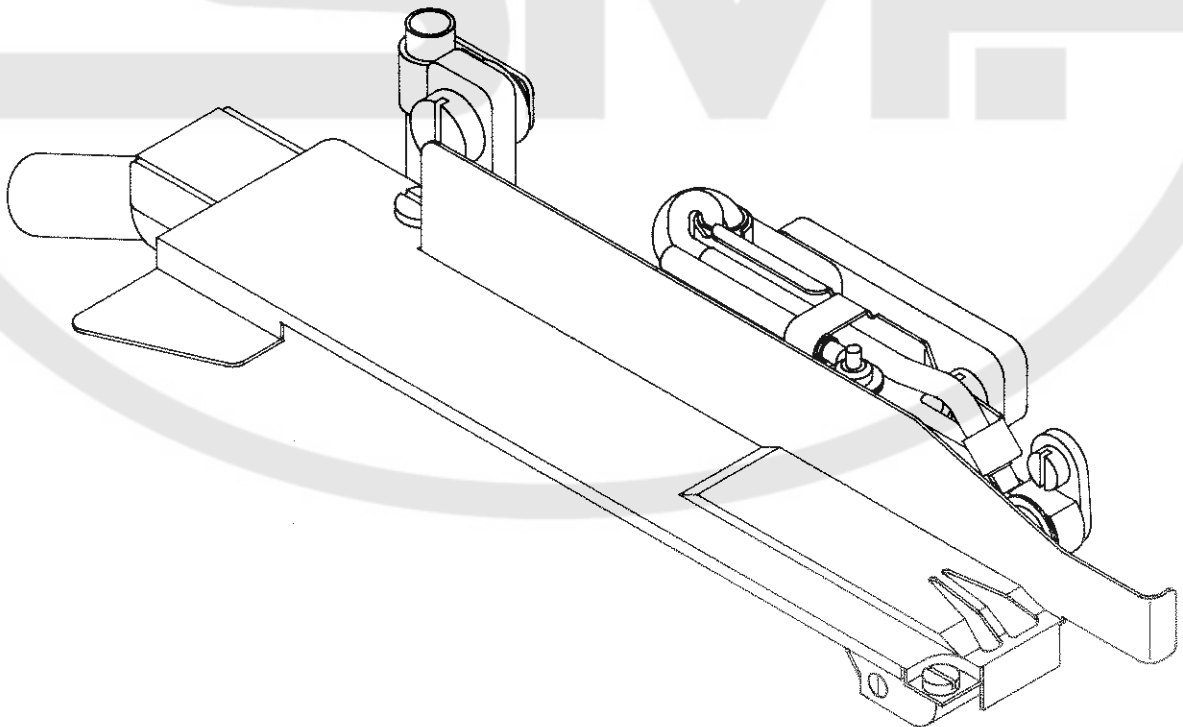

# PARTS LIST

---

19574201  
No.0471-02

Pneumatic Flat Cutter  
エア式フラットカッター  
T035

REF.NO.	NOTE	PART NO.	DESCRIPTION	ヒ	ン	メ	イ	AMT.
1		MAT-035030B0	KNIFE PLATE ASM.	メスタ	イ	ソウ	クミ	1
2		RE-0300000-K0	E-RING	Eカ	タ	メウ	3	(1)
3		WP-0450000-SD	WASHER 4.5X8X0.5	ヒラサ	カ	ネ	4.5X8X0.5	(1)
4		MAT-03509000	SPRING	ト	ウメ	オサ	エハ	(1)
5		SS-7080510-TP	SCREW 1/8-44 L=4.5	マルヒラネジ			1/8-44 L=4.5	(2)
6		MAT-03508000	MOVING KNIFE BRACKET	ト	ウメ	ストリツケ	タイ	(1)
7		CQ-2020000-00	OIL WICK	ユシ				(0.1)
8		MAT-03511000	KNIFE DRIVING LINK	ト	ウメ	リンク		(1)
9		MAT-03512000	KNIFE DRIVING LINK BRACKET	ト	ウメ	リンク	ウタ	(1)
10		MAT-03510000	KNIFE DRIVING LINK PIECE	メ	スク	ウ	コマ	(1)
11		MAT-03510000	KNIFE DRIVING PIECE	メ	スク	ウ	コマ	(1)
12		RE-0400000-K0	E-RING	Eカ	タ	メウ	4	(1)
13		MAT-03506000	MOVING KNIFE	ト	ウメ			(1)
14		MAT-03516000	OIL TUBE HOLDER	キ	ウ	ユ	ハ	(1)
15		WP-0502616-SD	WASHER	ヒラ	サ	カ	ネ	(1)
16		SS-7090520-TP	SCREW 9/64-40 L= 4.5	マルヒラネジ			9/64-40 L=4.5	(1)
17		WP-0371016-SD	WASHER 3.7X8X1	ヒラサ	カ	ネ	3.7X8X1	(1)
18		MAT-035140A0	OIL TUBE ASM.	メ	スキ	ウ	チ	(1)
19		MAT-03513000	OIL TUBE HOLDER	キ	ウ	ユ	チ	(1)
20		MAT-035150A0	OIL TUBE ASM.	ト	ウメ	リンク	キ	(1)
21		SS-1060610-SP	SCREW 3/32-56 L=5.5	サラネジ			3/32-56 L=5.5	(3)
22		CQ-2020000-00	OIL WICK	ユシ				(0.1)
23		MAT-03507000	KNIFE BAR DRIVING SHAFT	ト	ウメ	シ	ク	(1)
24		MAT-03517000	AIR LEAK STOPER	エ	ア	モ	レ	(1)
25		BP-4000000-00	VINYL TUBE, WHITE D=4	ビ	ニ	ル	ハ	(0.1)
26		MAT-03505000	FIXED KNIFE	コ	テ	イ	メ	(1)
27		SS-8080610-SP	SCREW 1/8-44 L=5.5	ト	メ	ネ	ジ	(1)
28		NS-6110310-SP	NUT 11/64-40	ロ	ツ	カ	ク	(1)
29		SS-7121410-TP	SCREW 3/16-28 L=14	マルヒラネジ			3/16-28 L=14	(1)
30		MAT-03518000	KNIFE PLATE COVER	メ	スタ	イ	フ	(1)
31		MAT-035030A0	KNIFE PLATE ASM.	メ	スタ	イ	ク	(1)
32		SS-8080310-TP	SCREW 1/8-44 L=2.8	ト	メ	ネ	ジ	(1)
33		SS-7110840-SP	SCREW 11/64-40 L=7.8	マルヒラネジ			11/64-40 L=7.8	1
34		SS-7080520-SP	SCREW 1/8-44 L=4.9	マルヒラネジ			1/8-44 L=4.9	1
35		SS-7081310-SP	SCREW 1/8-44 L=12.5	マルヒラネジ			1/8-44 L=12.5	1
36		WP-0371016-SD	WASHER 3.7X8X1	ヒラサ	カ	ネ	3.7X8X1	1
37		MAT-03502000	KNIFE PLATE	メ	スタ	イ	ト	1
38		SS-7120910-SP	SCREW 3/16-28 L=9	マルヒラネジ			3/16-28 L=9	1
39		SS-6090520-SP	SCREW 9/64-40 L= 5.0	ヒラネジ			9/64-40 L=5	1
40		SS-7060310-SP	SCREW 3/32-56 L=3	マルヒラネジ			3/32-56 L=3	1
41	#01	MAT-03519000	KNIFE PLATE COVER BIG	メ	スタ	イ	カ	1
42		MAT-03521000	KNIFE PLATE COVER (STANDARD)	メ	スタ	イ	カ	1